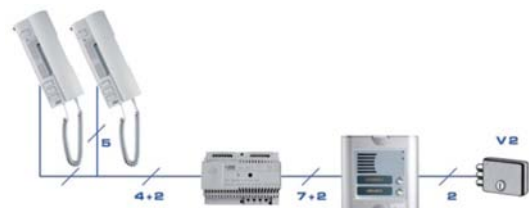

1 lakásos készlet Genya táblával, Atlantico készülékkel, 4+n

1128-301

63029 00017

2 lakásos készlet Genya táblával, Atlantico készülékkel, 4+n

1128-302

63029 00018