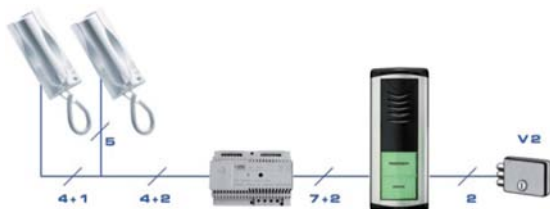

gyári jel

megrendelési
szám

egységár
Ft+ÁFA

AUDIO KAPUTELEFON EGYSÉGCSONAGOK

Engedménycsoport: 6

1 lakásos készlet 1129 (Smyle) típusú táblával, Atlantico készülékkel, 4+n

1129-501

63029 00001

2 lakásos készlet 1129 (Smyle) típusú táblával, Atlantico készülékkel, 4+n

1129-502

63029 00002

1 lakásos készlet Smyle metál táblával, Atlantico készülékkel, 4+n

1129-601

63029 00003

2 vezetékes, 1 lakásos készlet Smyle táblával, fehér Utopia készülékkel

1129-31

63029 00004