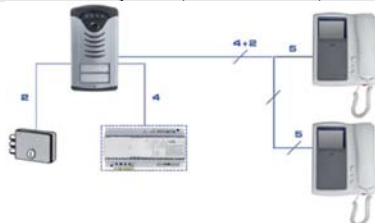

956-31

63029 00021

956-32

63029 00022

1 lakásos készlet Smyle(metál) típusú táblával, Atlantico készülékkel, 2 vezetékes

952-21

63029 00023

1 lakásos készlet Smyle(metál) típusú táblával, színes Atlantico készülékkel, 2 vezetékes