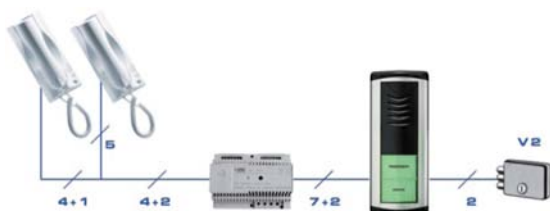

1 lakásos készlet Miwus rozsdamentes acéltábla, Scaitel beltéri, 4+n

525-321

63029 00019

2 lakásos készlet Miwus rozsdamentes acéltábla, Scaitel beltéri, 4+n

525-322

63029 00020